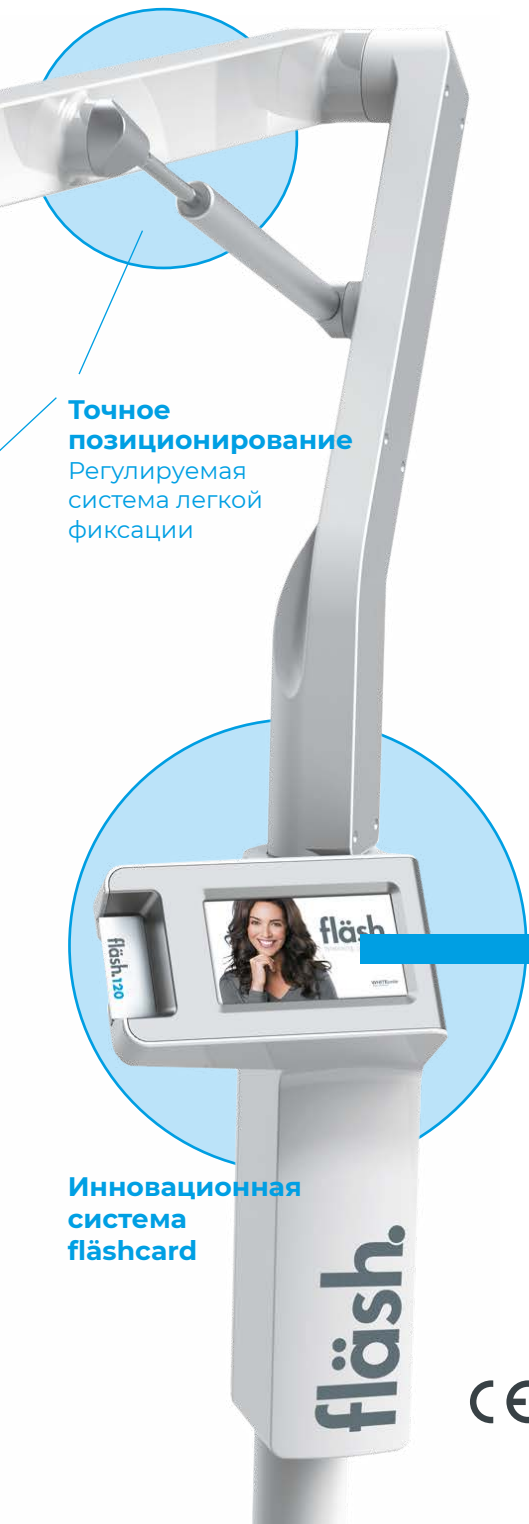

Полноцветный сенсорный экран

3 программы отбеливания

Постоянное, импульсное и отбеливание одного зуба.

Виртуальные инструкции непосредственно на устройстве

Определение достигнутых оттенков отбеливания

Точное позиционирование

Регулируемая система легкой фиксации

Инновационная система fläshcard

fläshcard

Система управления временем.

Видео

Лечение – шаг за шагом
www.flash.com